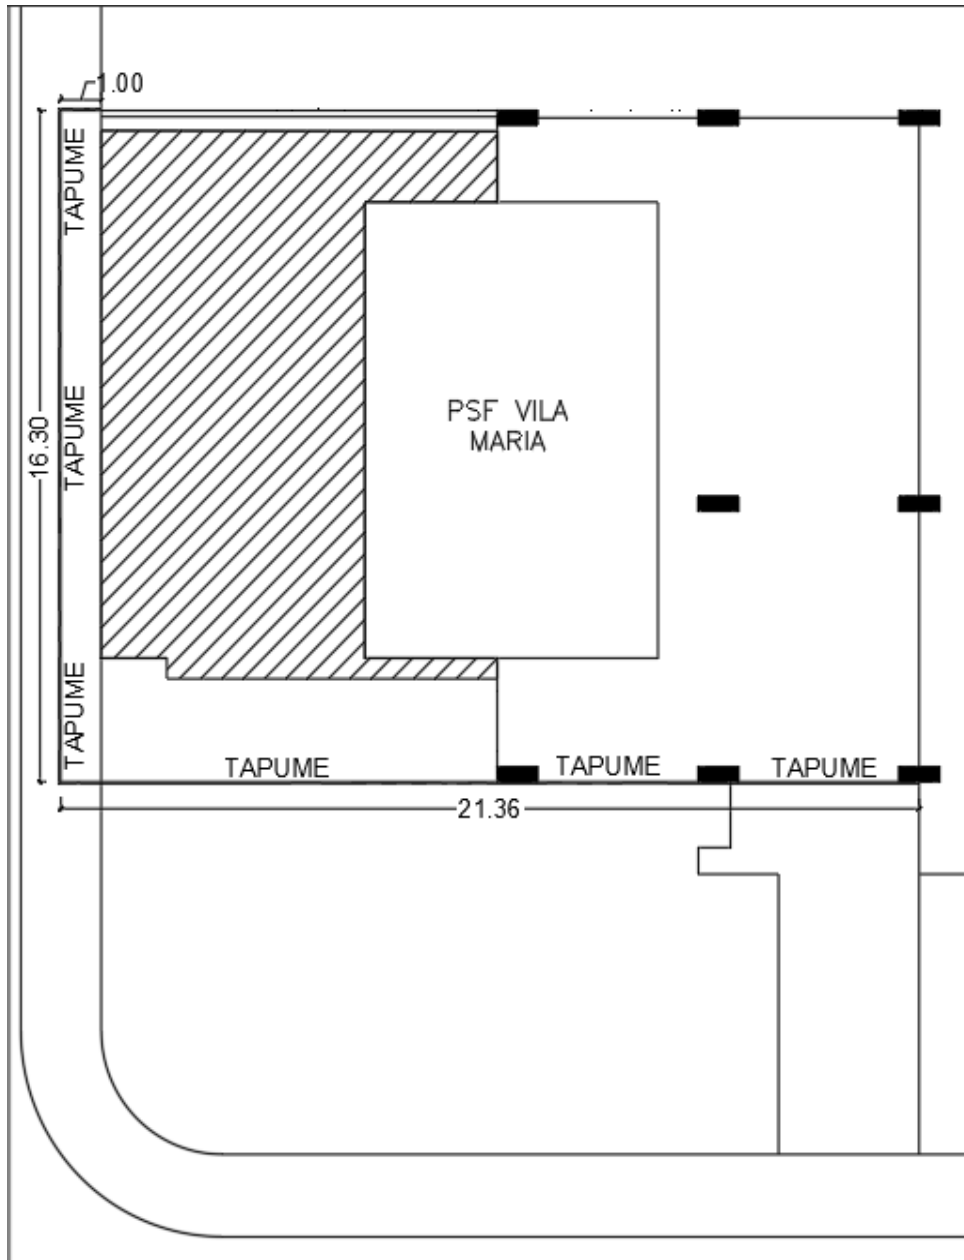

Obra : Reforma e Ampliação do PSF Vila Maria

Rua Orestes Vieira Fonseca - Bairro: Vila Maria - Barra Mansa - RJ

Projeto de Arquitetura: Vitor Silva Duarte - CAU-RJ Nº A86686-5